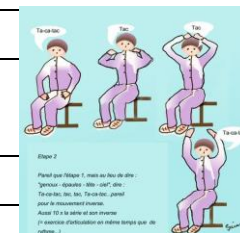

Résidence ANGEVINIERE

SAMEDI	5		
DIMANCHE	6		
LUNDI	7	15h 16 h	Eveil corporel avec Fabienne (salle d'activités) Jeu de Loto (salon du 1er)
MARDI	8	14h	Commission des menus à Regina Mundi (sur inscription)
MERCREDI	9	15h 16 h 30	Recueil des Centres d'intérêts avec Stéphanie Messe (Chapelle)
JEUDI	10	14h30 15h 15 h 45	Coiffure (sur rendez-vous) Journal avec Mathilde Jeux de mémoire (salle d'activités)
VENDREDI	11	15h	Soins de bien-être avec Yéléna